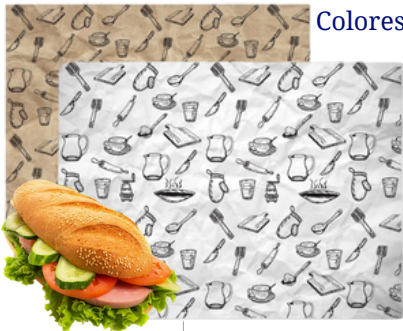

Diseño Gourmet

Papel Grado Alimenticio

Colores disponibles

- Medida estándar:
  260*350 mm.
- Gramaje: 30 gr.
- Resistente a la humedad
- Capa antiadherente