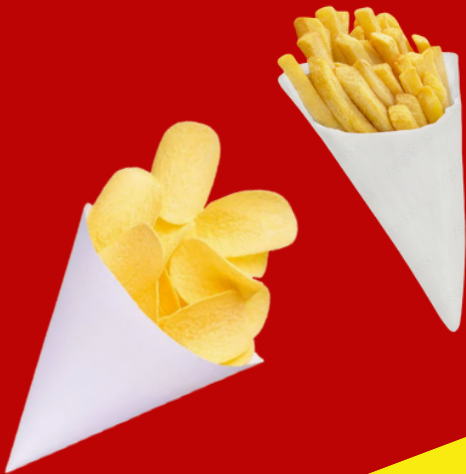

Cono
Alimentario
Genérico

Cono Alimentario

Una forma **innovadora y creativa** de servir tus alimentos.

Perfecto para servir **cualquier tipo de alimentos** como papas fritas, palomitas de maíz, churros, alitas, boneless, crepas, etc.

Diseño *“Negro Clásico”*

Cono Alimentario

Presenta tu comida de una forma única

- COLOR: NEGRO
- RESISTENCIA A LA GRASA Y HUMEDAD
- DIMENSIONES: 175 X 230
- MATERIAL: CARTULINA

Único Color

Diseño *“Blanco Clásico”*

Cono Alimentario

UN DISEÑO SIMPLE QUE IMPACTA

- COLOR: BLANCO
- RESISTENCIA A LA GRASA Y HUMEDAD
- DIMENSIONES: 175 X 230
- MATERIAL: CARTULINA

Único Color

 **Especialidades Gráficas Roque's**

Datos generales de laTienda: